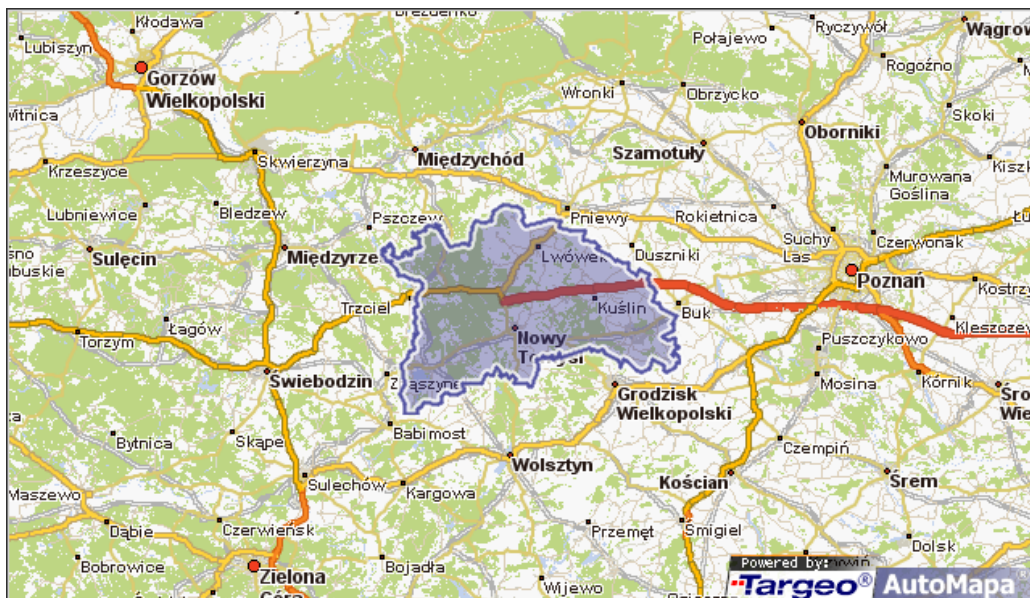

KPP NOWY TOMYŚL

<http://nowy-tomysl.policja.gov.pl/w15/informacje/opis-regionu/74618,Opis-regionu.html>

2018-04-26, 11:43

OPIS REGIONU

Powiat nowotomyski, nad którego bezpieczeństwem czuwa Komenda Powiatowa Policji w Nowym Tomyślu zajmuje powierzchnię 1011,7 km². Zamieszkuje go blisko 73 tysiące mieszkańców.

W jego skład wchodzi 6 gmin:

- **Zbąszyń**
- **Miedzichowo**
- **Kuślin**
- **Lwówek**
- **Opalenica**
- **Nowy Tomysł**

Ocena: 0/5 (0)

[Tweetnij](#)