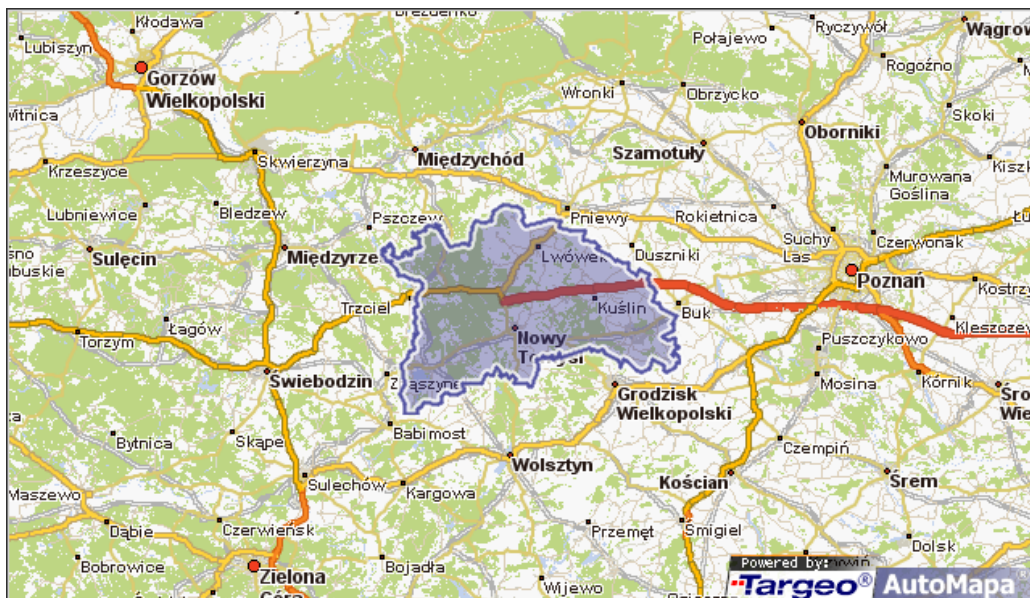

KPP NOWY TOMYŚL

<http://nowy-tomysl.policja.gov.pl/w15/informacje/opis-regionu/74618,Opis-regionu.html>

2018-07-21, 20:49

OPIS REGIONU

Powiat nowotomyski, nad którego bezpieczeństwem czuwa Komenda Powiatowa Policji w Nowym Tomyślu zajmuje powierzchnię 1011,7 km². Zamieszkuje go blisko 73 tysiące mieszkańców.

W jego skład wchodzi 6 gmin:

- **Zbąszyń**
- **Miedzichowo**
- **Kuślin**
- **Lwówek**
- **Opalenica**
- **Nowy Tomyśl**

Ocena: 0/5 (0)

[Tweetnij](#)