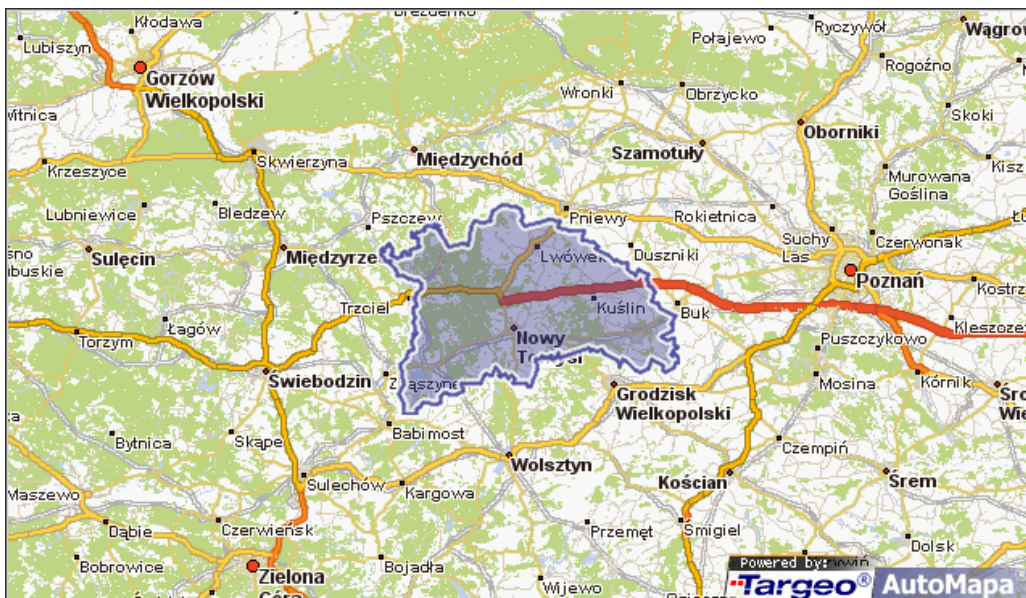

KPP NOWY TOMYŚL

Źródło: <http://nowy-tomysl.policja.gov.pl/w15/informacje/opis-regionu/74618,Opis-regionu.html>

Wygenerowano: Poniedziałek, 22 stycznia 2018, 08:44

OPIS REGIONU

Powiat nowotomyski, nad którego bezpieczeństwem czuwa Komenda Powiatowa Policji w Nowym Tomyślu zajmuje powierzchnię 1011,7 km². Zamieszkuje go blisko 73 tysiące mieszkańców.

W jego skład wchodzi 6 gmin:

- **Zbąszyń**
- **Miedzichowo**
- **Kuślin**
- **Lwówek**
- **Opalenica**
- **Nowy Tomyśl**

Ocena: 0/5 (0)

[Tweetnij](#)